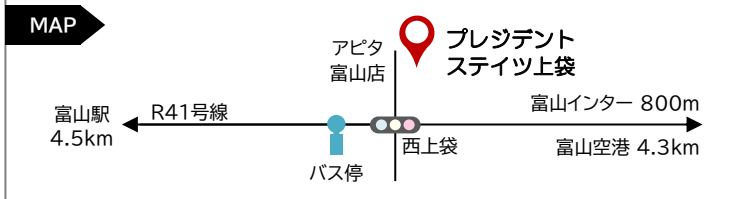

プレジデントステイツ上袋

アピタ隣 瀟洒な優良マンションです
住宅街隣接 静かな環境 戸建て感覚の3LDK~5LDK
ペット・ピアノ・シェアなどご相談ください

A202号室 3LDK

専有面積 84.65㎡ + ベランダ 10.32㎡

家賃	85,000円	仲介料	1ヶ月 (税別)
共益費	5,000円	敷金	3ヶ月
駐車料	1台 5,000円 (税別)	礼金	1ヶ月
2台目近隣	5,000円	(ペットの場合2ヶ月)	
町費	500円	火災保険	別途実費
		水道光熱費	別途実費