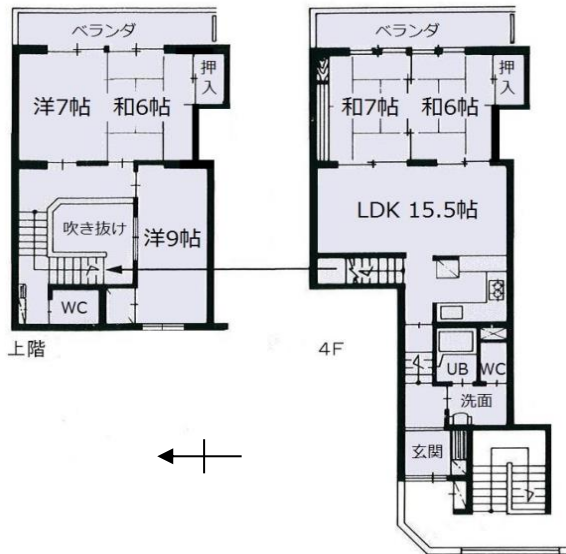

プレジデントステイツ上袋

アピタ隣 潇洒な優良マンションです

住宅街隣接 静かな環境 戸建て感覚の3LDK~5LDK
 ペット・ピアノ・シェアなどご相談ください

C401号室 5LDK/メゾネット

専有面積 121.24㎡ + バランダ 17.64㎡

| | | | |
|-------|----------------|-------------|----------|
| 家賃 | 120,000円 | 仲介料 | 1ヶ月 (税別) |
| 共益費 | 5,000円 | 敷金 | 3ヶ月 |
| 駐車場料 | 1台 5,000円 (税別) | 礼金 | 1ヶ月 |
| 2台目近隣 | 5,000円 | (ペットの場合2ヶ月) | |
| 町費 | 500円 | 火災保険 | 別途実費 |
| | | 水道光熱費 | 別途実費 |

- *最上階・開放的な吹き抜けのメゾネットです
- *収納がたっぷりあります! 9帖の洋室・トイレは2ヶ所
- *断熱効果抜群の暖かく、涼しいマンションです
- *ペット・ピアノご相談可

シンプルリッチにこだわりのリフォーム

即入居可能

▼戸建感覚の玄関

上階
洋室7帖、
和室6帖▶

▼上階 洋室9帖

▲収納たっぷり セミオープンシステムキッチン

▲ゆったり広々LDK