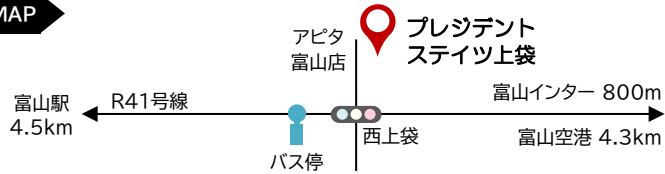

プレジデントステイツ上袋

アピタ隣 潇洒な優良マンションです

住宅街隣接 静かな環境 戸建て感覚の3LDK~5LDK

ペット・ピアノ・シェアなどご相談ください

A301号室 4LDK/メゾネット

専有面積 107.42㎡ + ベランダ10.32㎡

家賃	115,000円	仲介料	1ヶ月 (税別)
共益費	5,000円	敷金	3ヶ月
駐車場料	1台 5,000円 (税別)	礼金	1ヶ月
2台目近隣	5,000円		(ペットの場合2ヶ月)
町費	500円	火災保険	別途実費
水道光熱費	別途実費	その他	保証会社加入

MAP