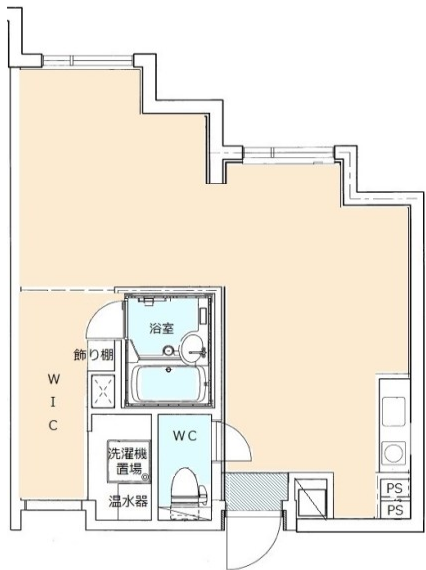

ラ・トゥール

ライフスタイルをステータスアップするワンルーム!

オフィス街の中心 富山駅徒歩3分

家具付き 家電ご相談

801号室 (1LDK) 角部屋

専有面積 35.31㎡

家賃	73,000円
共益費	5,000円
町費	300円
仲介料	1ヶ月 (税別)
敷金	3ヶ月
礼金	1ヶ月
火災保険	別途実費
水道光熱費	別途実費
その他	保証会社加入

4月上旬入居可

*オフィス街の中心 富山駅から徒歩3分

*家具付き 家電ご相談

富山市桜町1丁目7-17
鉄骨造10F建て 1R 14室 1LDK 7室
1993年7月新築
2017年10月全室リフォーム

27.60㎡ 8.5坪	28.87㎡ 8.7坪	35.31㎡ 10.6坪
905	903	901
805	803	801
705	703	701
605	603	601
505	503	501
405	403	401
305	303	301